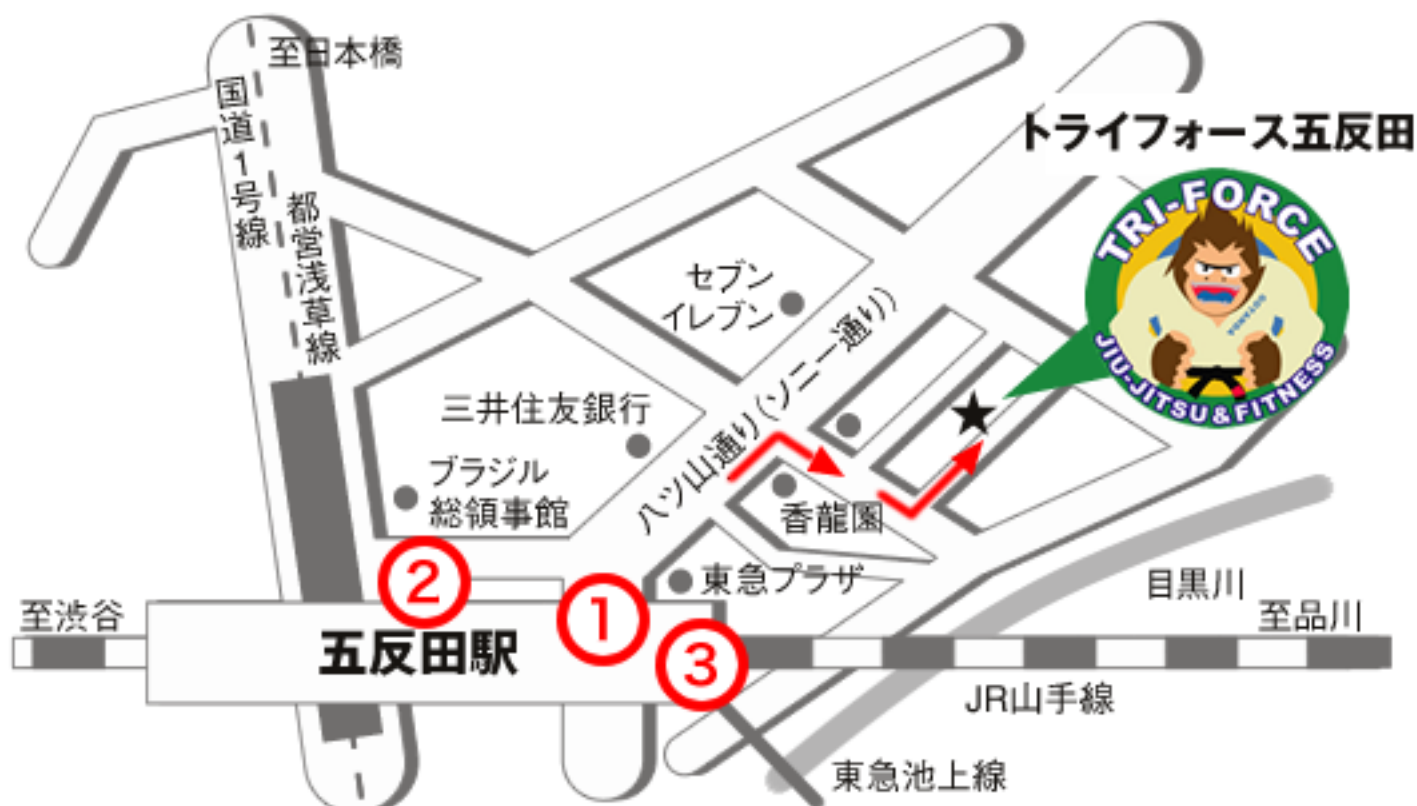

トライフォース五反田までのアクセス

1. JR五反田駅東口より

改札を出て左、東口へ出てください。右を向いて歩道橋を渡りショッピングモールRemyを過ぎて2つ目の交差点を右に。2つ目の路地を左に曲がって、20秒ほどで左に見えます(所要時間4分)

2. 都営浅草線五反田駅A3出口より

改札を出てA3出口から地上へ出てください。正面の歩道橋を渡りショッピングモールRemyを過ぎて2つ目の交差点を右に。2つ目の路地を左に曲がって、20秒ほどで左に見えます(所要時間4分)

3. 東急池上線五反田駅より

旧東急口からショッピングモールRemyへ出てください。右折してRemyから数えて1つ目の交差点を右に。2つ目の路地を左に曲がって、20秒ほどで左に見えます。(所要時間3分)

トライフォース五反田

品川区東五反田2-7-11 東都ビル1F

Tel 03-5421-4062